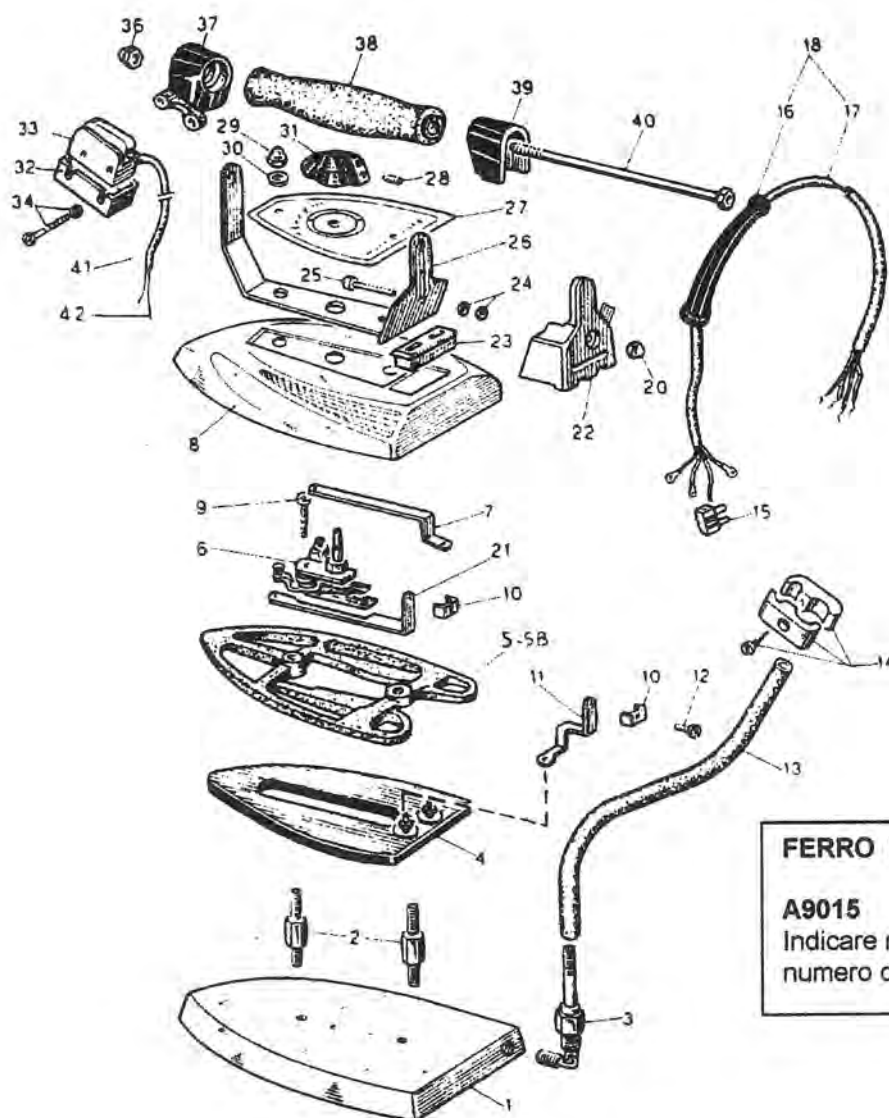

Altre suolette a richiesta, specificare il modello ed in ogni caso le dimensioni del ferro come da disegno

**A9016** tubo vapore in gomma rivestito mt 50  
**A9016/1** tubo vapore silicone rivestito  
**A9016/2** cavo elettrico quadripolare  
**A9016/3** cordone per ferro elettrico

**A1132**  
pasta per ferri EZ-OFF

**A1131**  
stick puliferro DECAPFER  
scatola da 10 pz

**A9008** gancio a bretella  
**A9008/1** gancio a uncino

**A9007** molla tenditelo  
cm. 5 , 10 , 15 , 20 , 30 , 50

**A9006** molla tenditelo con ganci  
cm. 5 , 10 , 15 , 20 , 30 , 50

## FERRO ELETTRIVAPORE

A9015

Indicare modello del ferro e  
numero del particolare