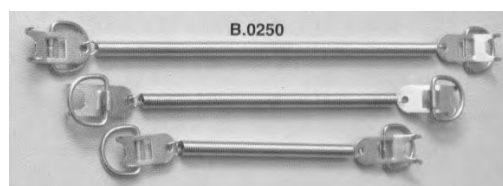

A9006 molla tenditelo con ganci
cm. 5 , 10 , 15 , 20 , 30 , 50