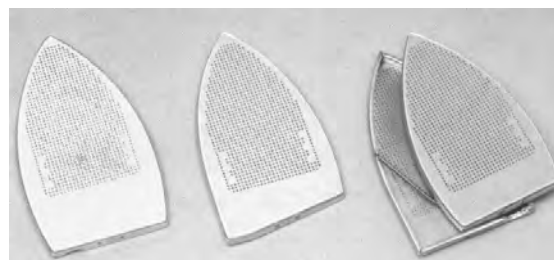

- A9007M/1**
- A9007M/4**
- A9007M/8**
- A9007M/26**
- A9007M/28**

**TELO TERILENE**

- A9007T/1**
- A9007T/4**
- A9007T/8**
- A9007T/26**
- A9007T/28**

misura:

- 130x50x40
- 120x45x40
- 116x48x34
- 139x58x46
- 145x60x45

# ACCESSORI STIRO

**A9015/1J**  
elettrovapore  
JOLLY

**A9015/SG**  
elettrovapore  
STAR grande

**FERRI DA STIRO**

**A9015/SP**  
elettrovapore  
STAR piccolo

**A9015/3E**  
ferro ELETTRICO

ALTRI MODELLI SU RICHIESTA

**SUOLETTE IN TEFLON SEMPLICI A1140**

<b>A1140</b>	IRONMASTER	/2
/1	VERONESI GRANDE	/3
/13	VEIT HD2000	/6
/15	VERONESI PICCOLA	/10
/16	STIROVAP 2	/22
/17	STIROVAP 3	/12
/19	TULIPANO	/18
/25	LEMM NUOVA	/20
/26	MACPI 030	/21
/32	BIEFFE PICCOLO	/23
/33	BIEFFE GRANDE	/23G
/34	GHIDINI GRANDE	/30
/35	GHIDINI PICCOLO	/31
/52	MAXI LEMM	/38
/61	BISHOMATIC	/45
		/47