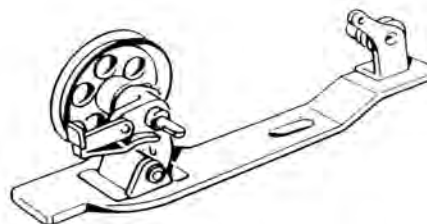

JAK118
alza piedino pneumatico / solenoide
JUKI kl 9000

A1118
filarello da banco standard / Singer / Pfaff
filarello **JUKI** carterizzato : vedi sezione **JUKI**