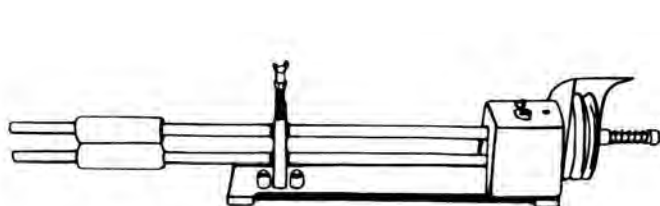

JAK85
alza piedino pneumatico / solenoide
JUKI kl 5550

JAK118
alza piedino pneumatico / solenoide
JUKI kl 9000

A1119
Puller tiranastri standard / universale
(Puller **RACING** completi e trasmissioni, vedi sezione relativa)